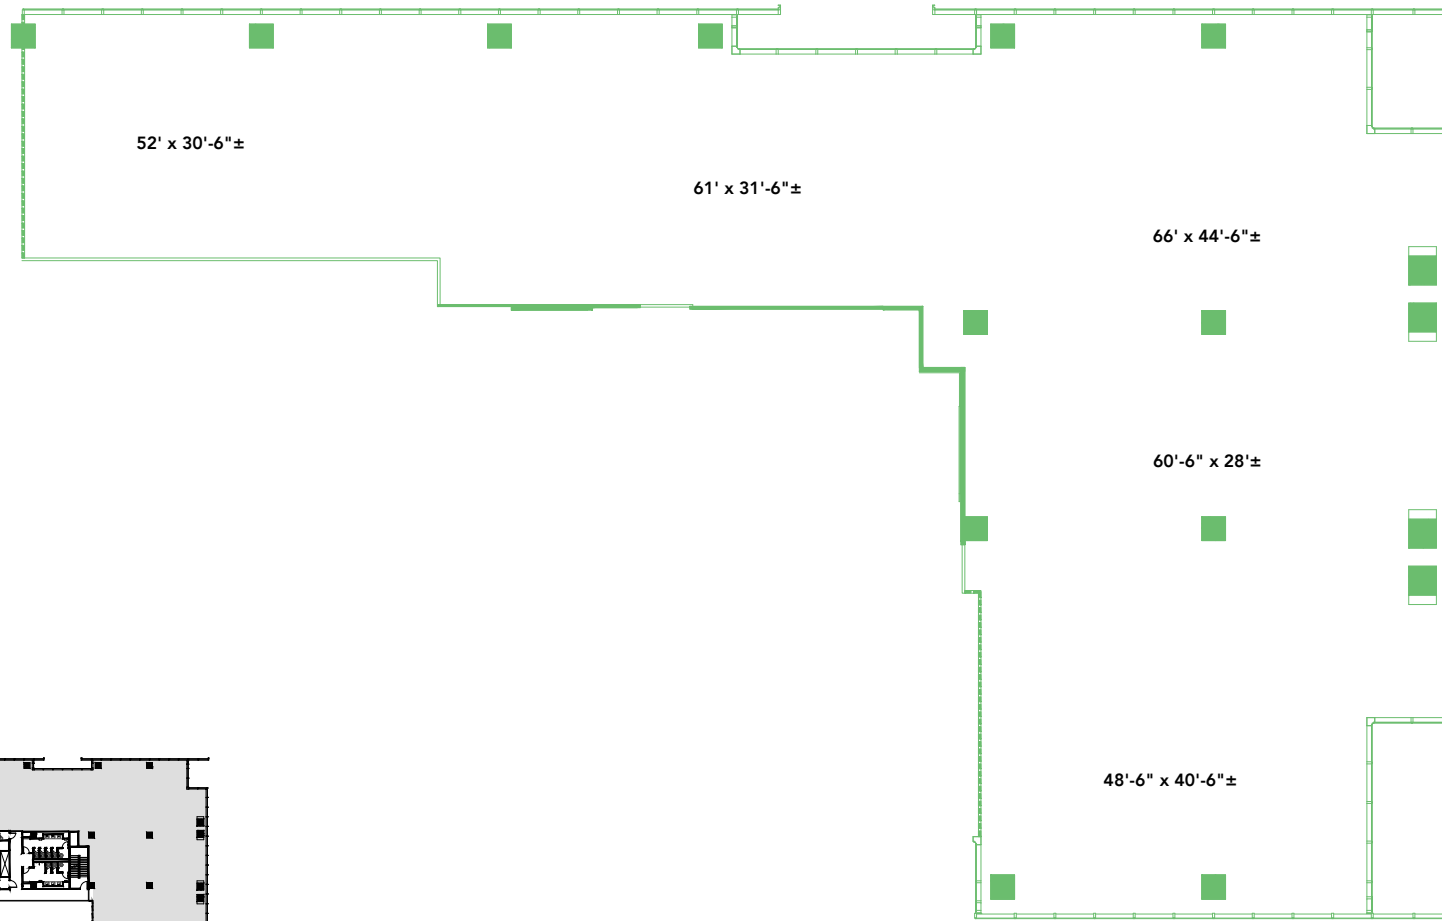

**23SPRINGS**

UPTOWN DALLAS

**SUITE 1450**

**13,132 RSF**

**2323 CEDAR SPRINGS**  
**DALLAS, TX 75201**  
**23SPRINGS.COM**

**Granite**  
www.graniteprop.com