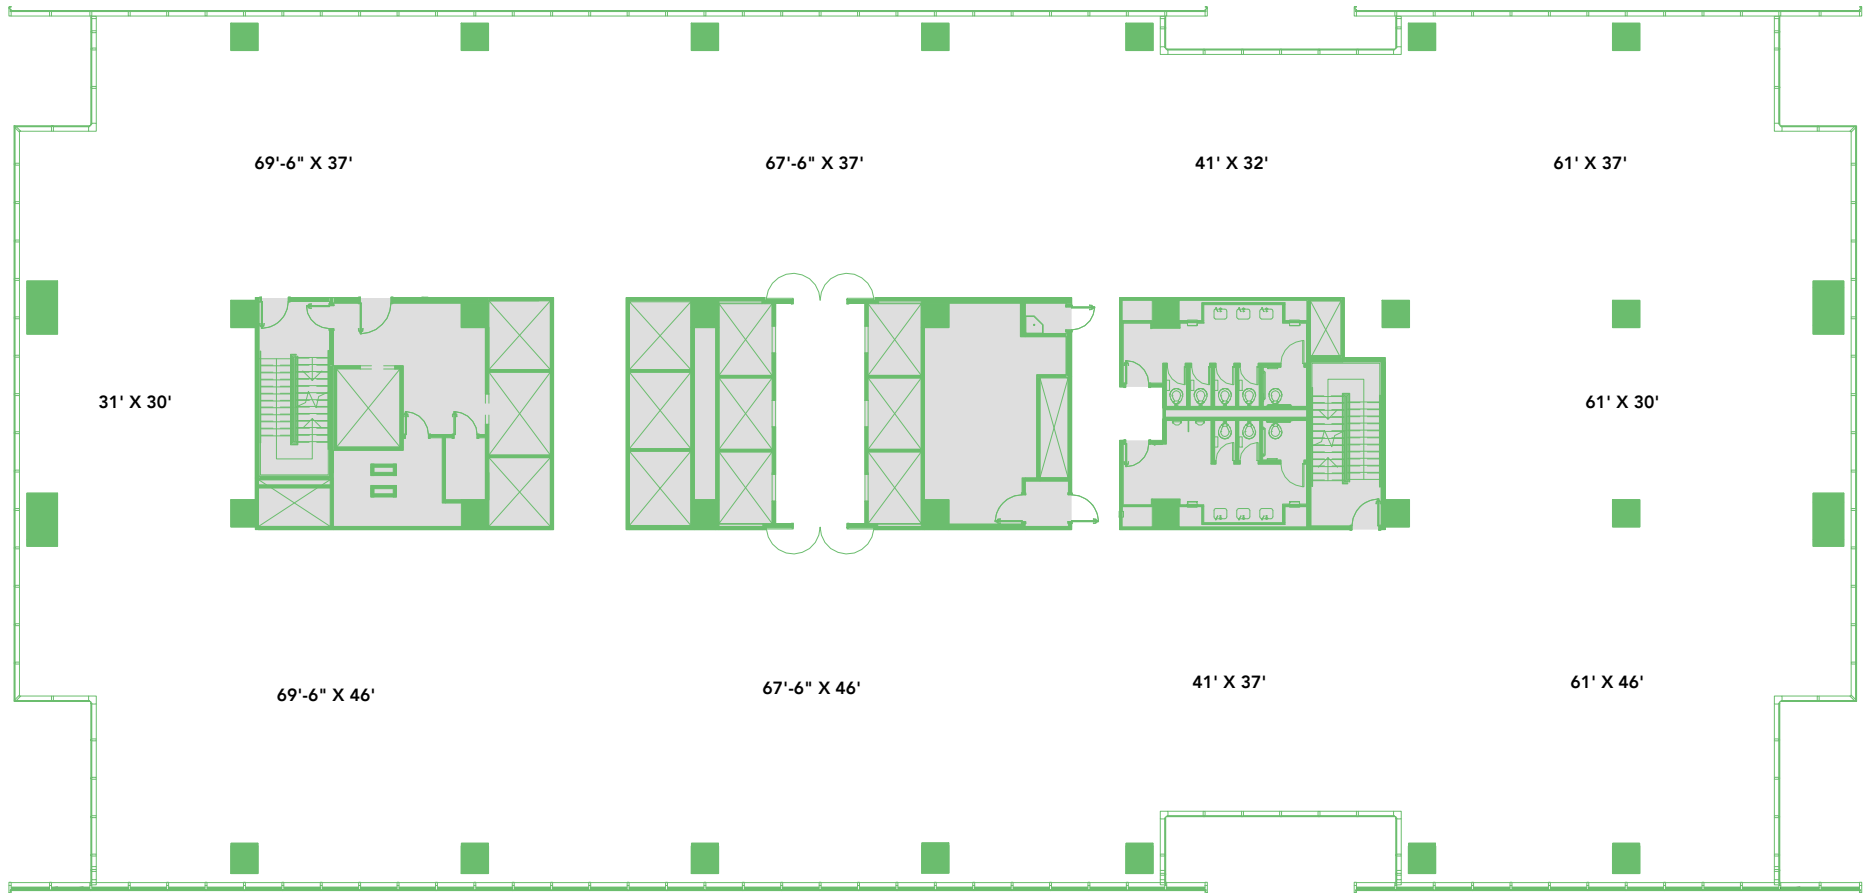

**23SPRINGS**

UPTOWN DALLAS

**SUITE 600**

**26,295 RSF**

**2323 CEDAR SPRINGS**  
**DALLAS, TX 75201**  
**23SPRINGS.COM**

**Granite**  
www.graniteprop.com