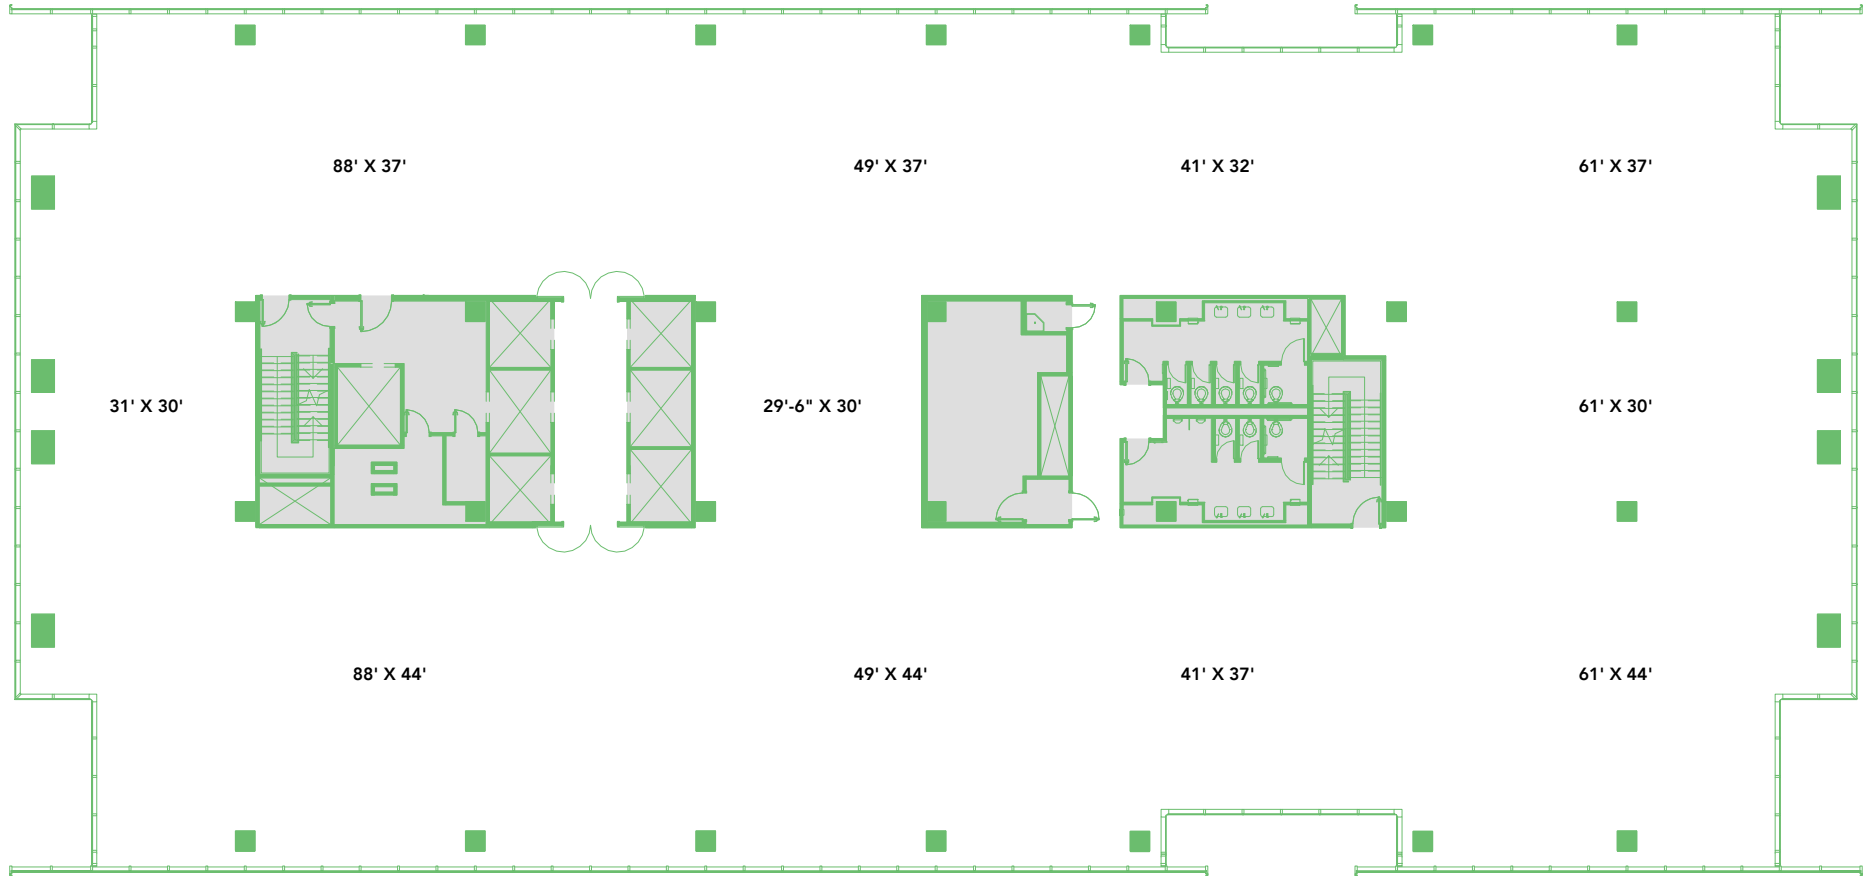

**23SPRINGS**

UPTOWN DALLAS

**SUITE 2000**

**26,510 RSF**

**2323 CEDAR SPRINGS**  
**DALLAS, TX 75201**  
**23SPRINGS.COM**

**Granite**  
www.graniteprop.com