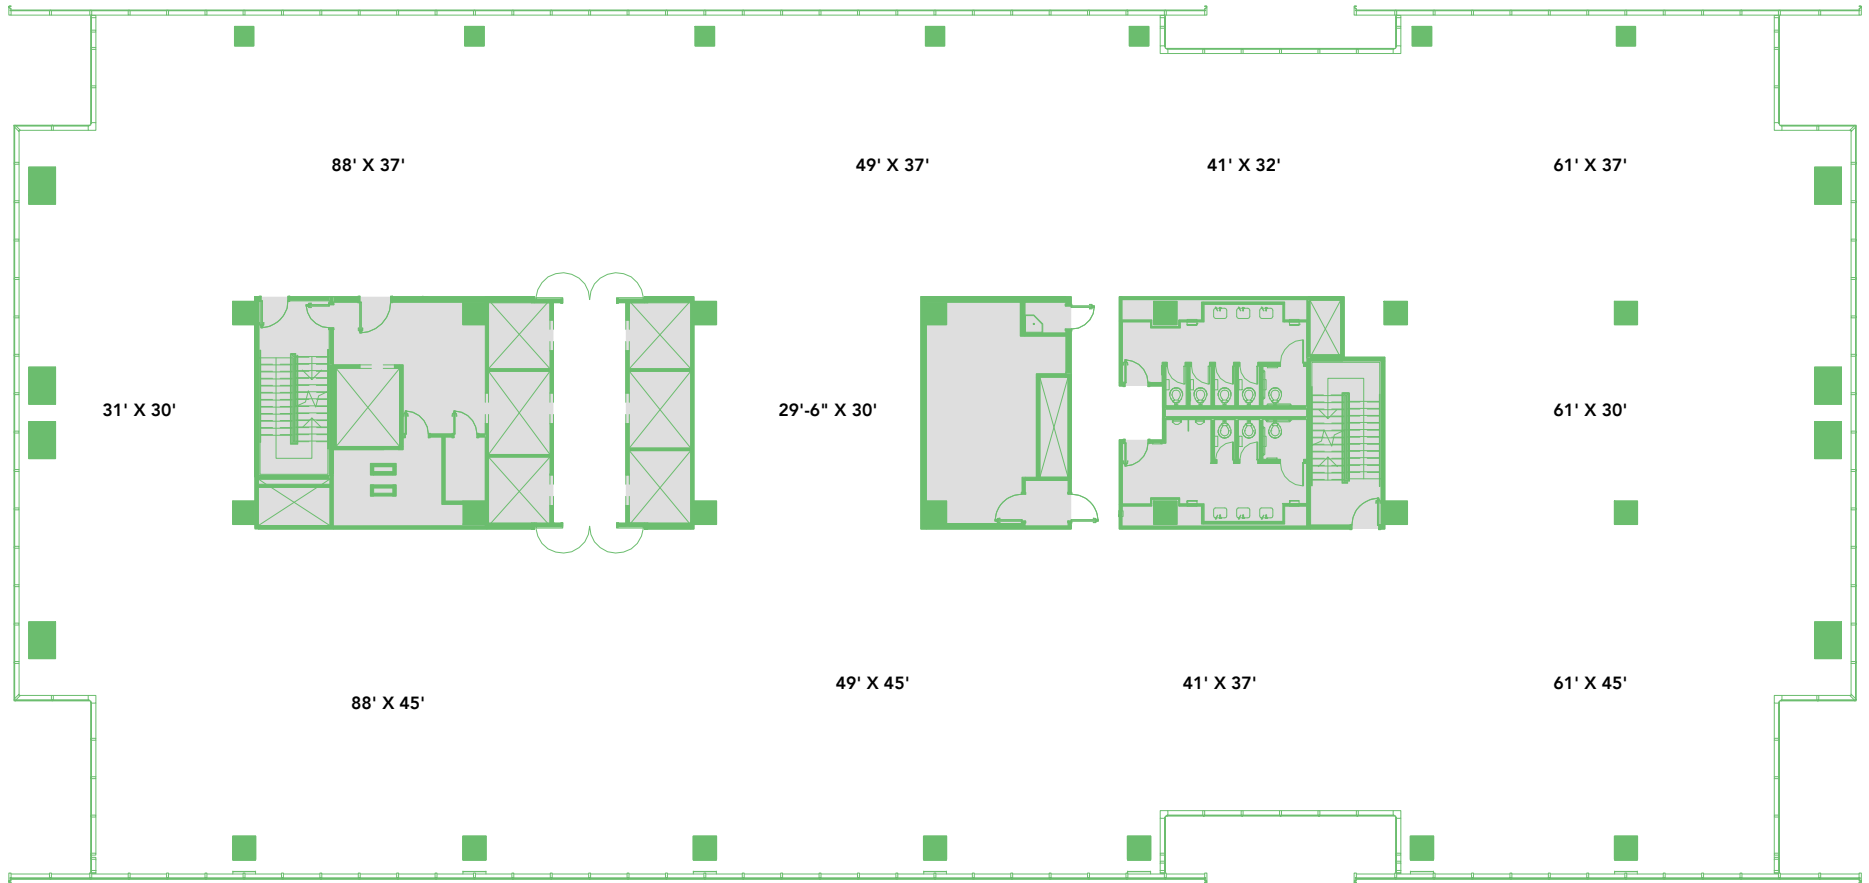

# SUITE 1800

26,687 RSF

2323 CEDAR SPRINGS  
DALLAS, TX 75201  
23SPRINGS.COM

**Granite**  
www.graniteprop.com