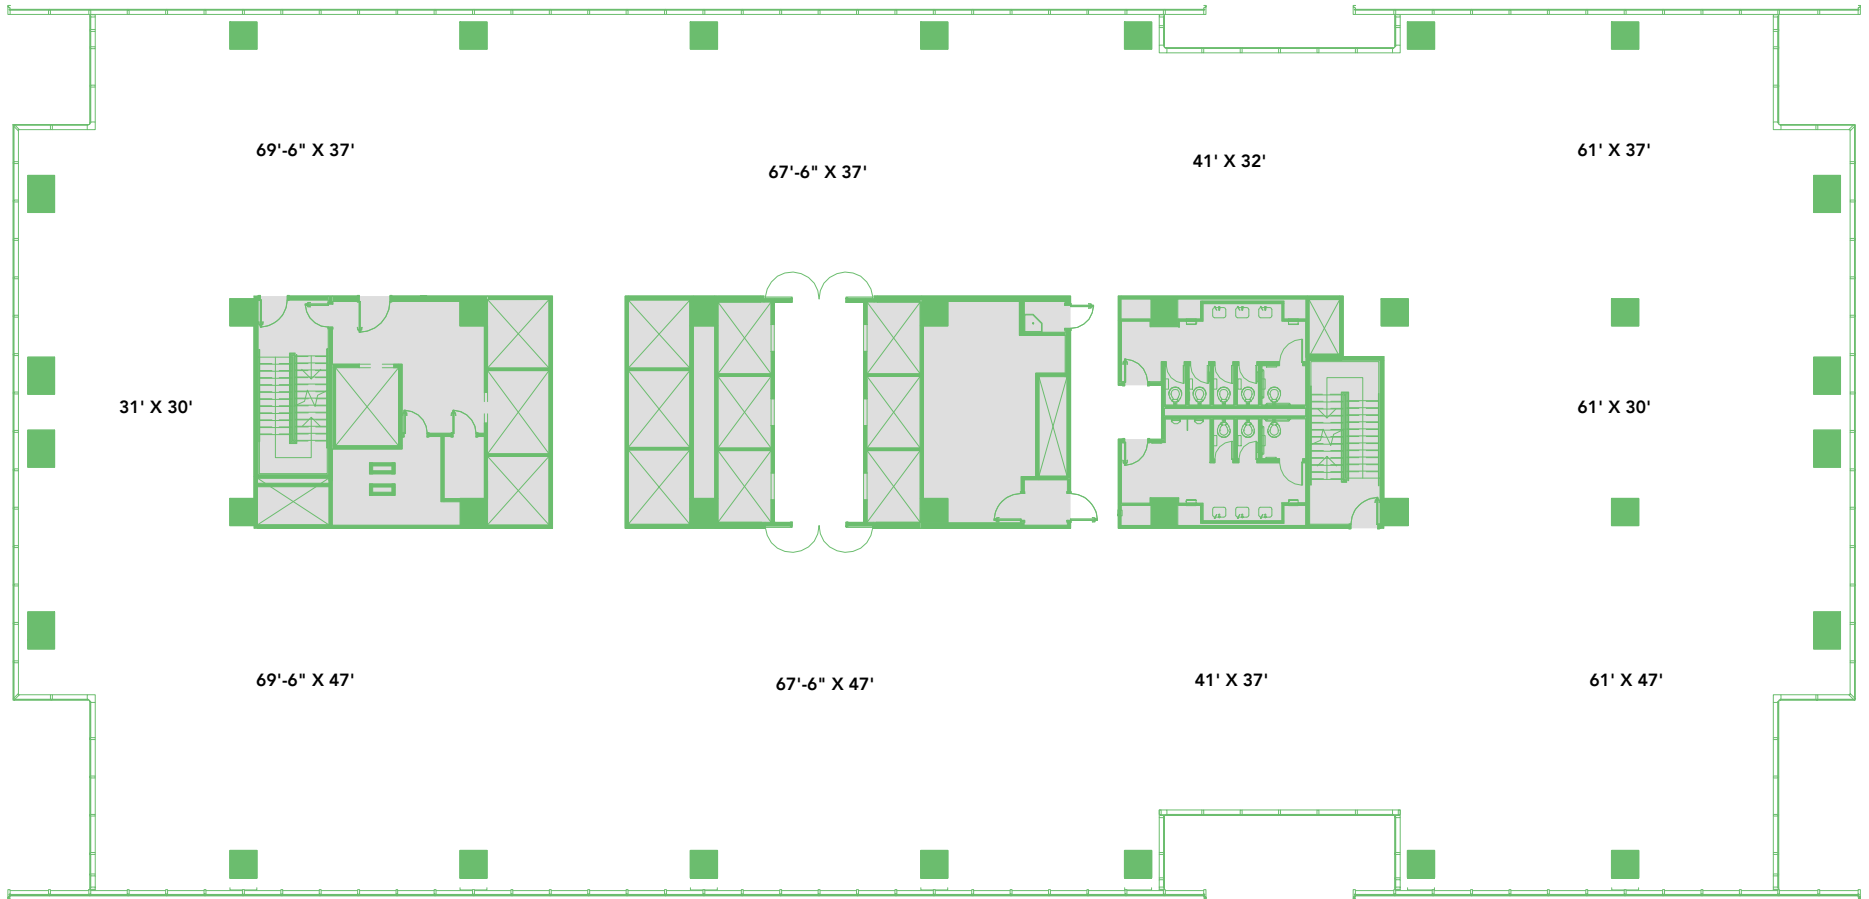

**23SPRINGS**

UPTOWN DALLAS

**SUITE 1200**

**26,473 RSF**

**2323 CEDAR SPRINGS**  
**DALLAS, TX 75201**  
**23SPRINGS.COM**

**Granite**  
www.graniteprop.com