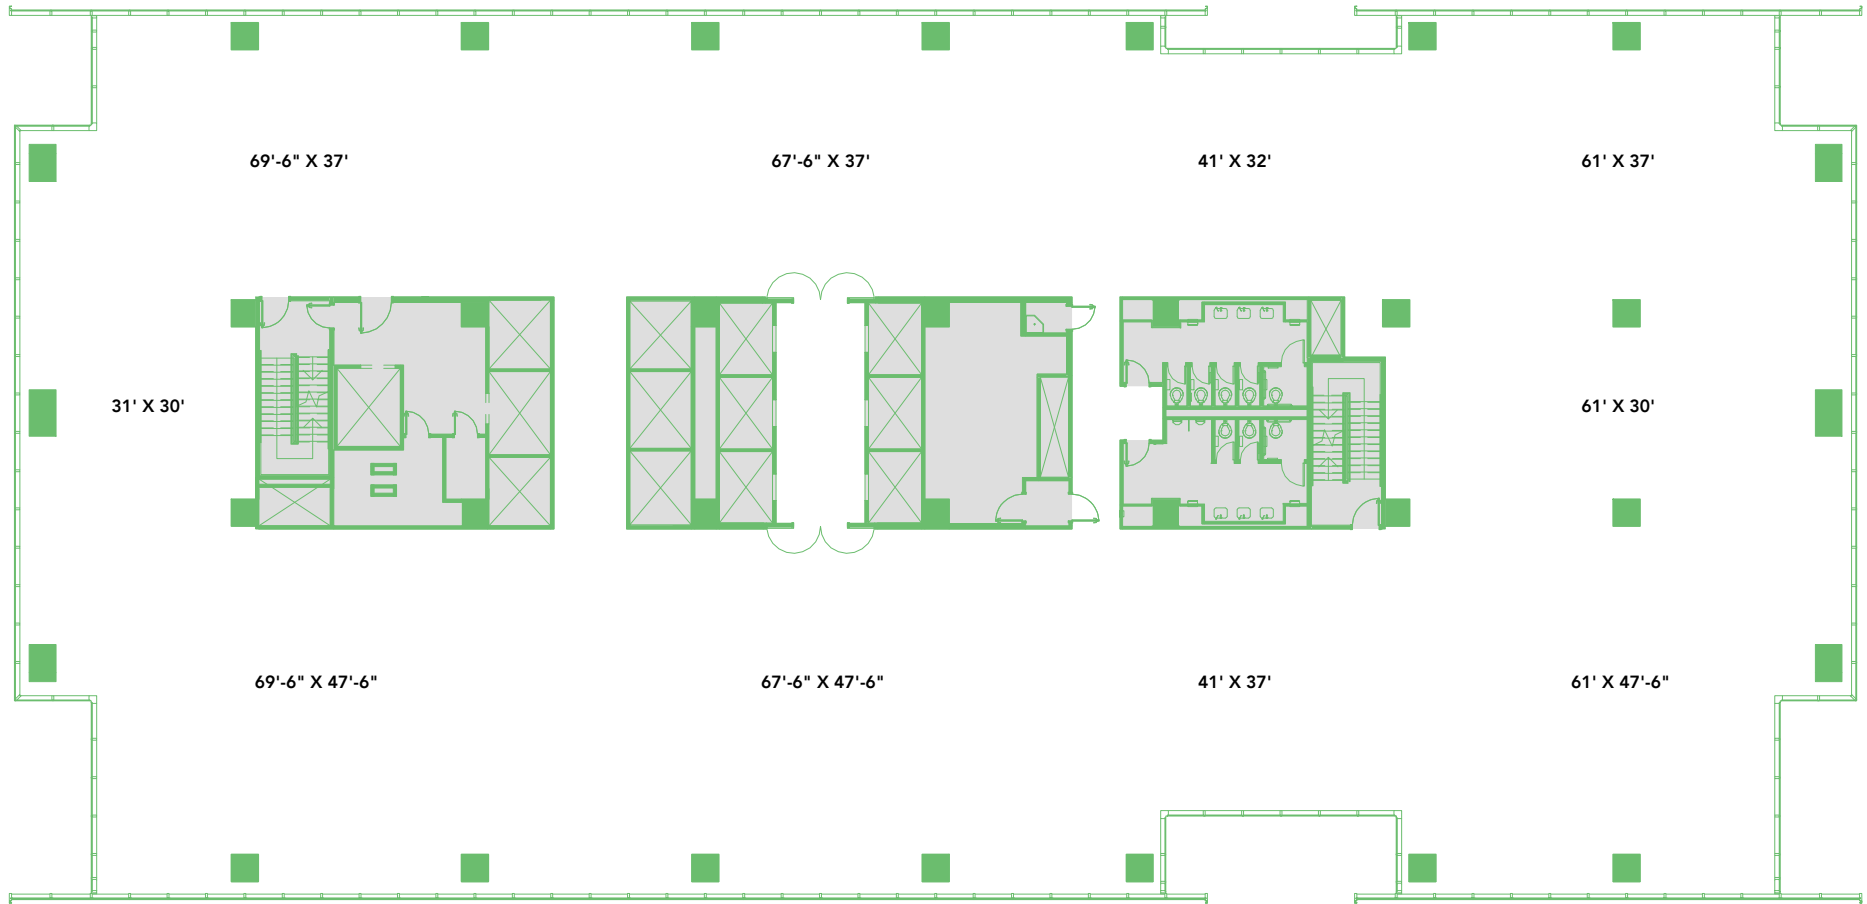

**23SPRINGS**

UPTOWN DALLAS

**SUITE 1100**

**26,560 RSF**

**2323 CEDAR SPRINGS**  
**DALLAS, TX 75201**  
**23SPRINGS.COM**

**Granite**  
 www.graniteprop.com